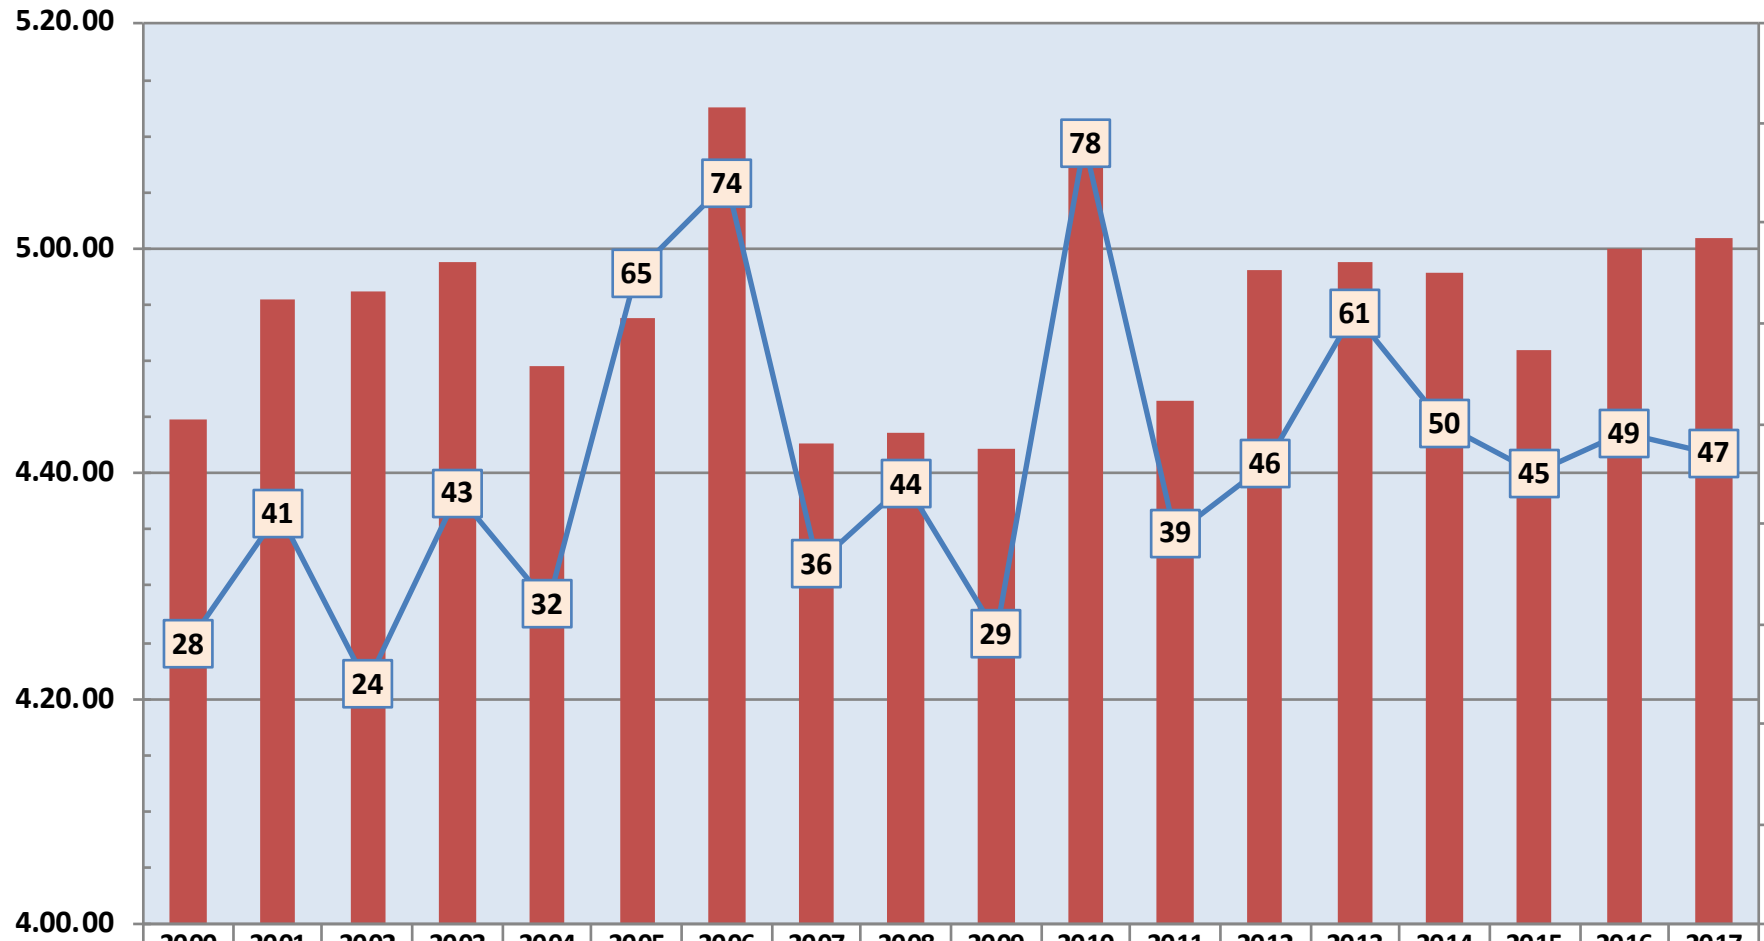

Albatrossin sijoitukset ja soutuaajat Sulkavan yösouduissa

 soutuaika	4.44.4	4.55.2	4.56.0	4.58.4	4.49.3	4.53.4	5.12.3	4.42.4	4.43.4	4.42.1	5.11.0	4.46.2	4.58.0	4.58.4	4.57.5	4.50.5	4.59.5	5.00.5
 sijoitus	28	41	24	43	32	65	74	36	44	29	78	39	46	61	50	45	49	47